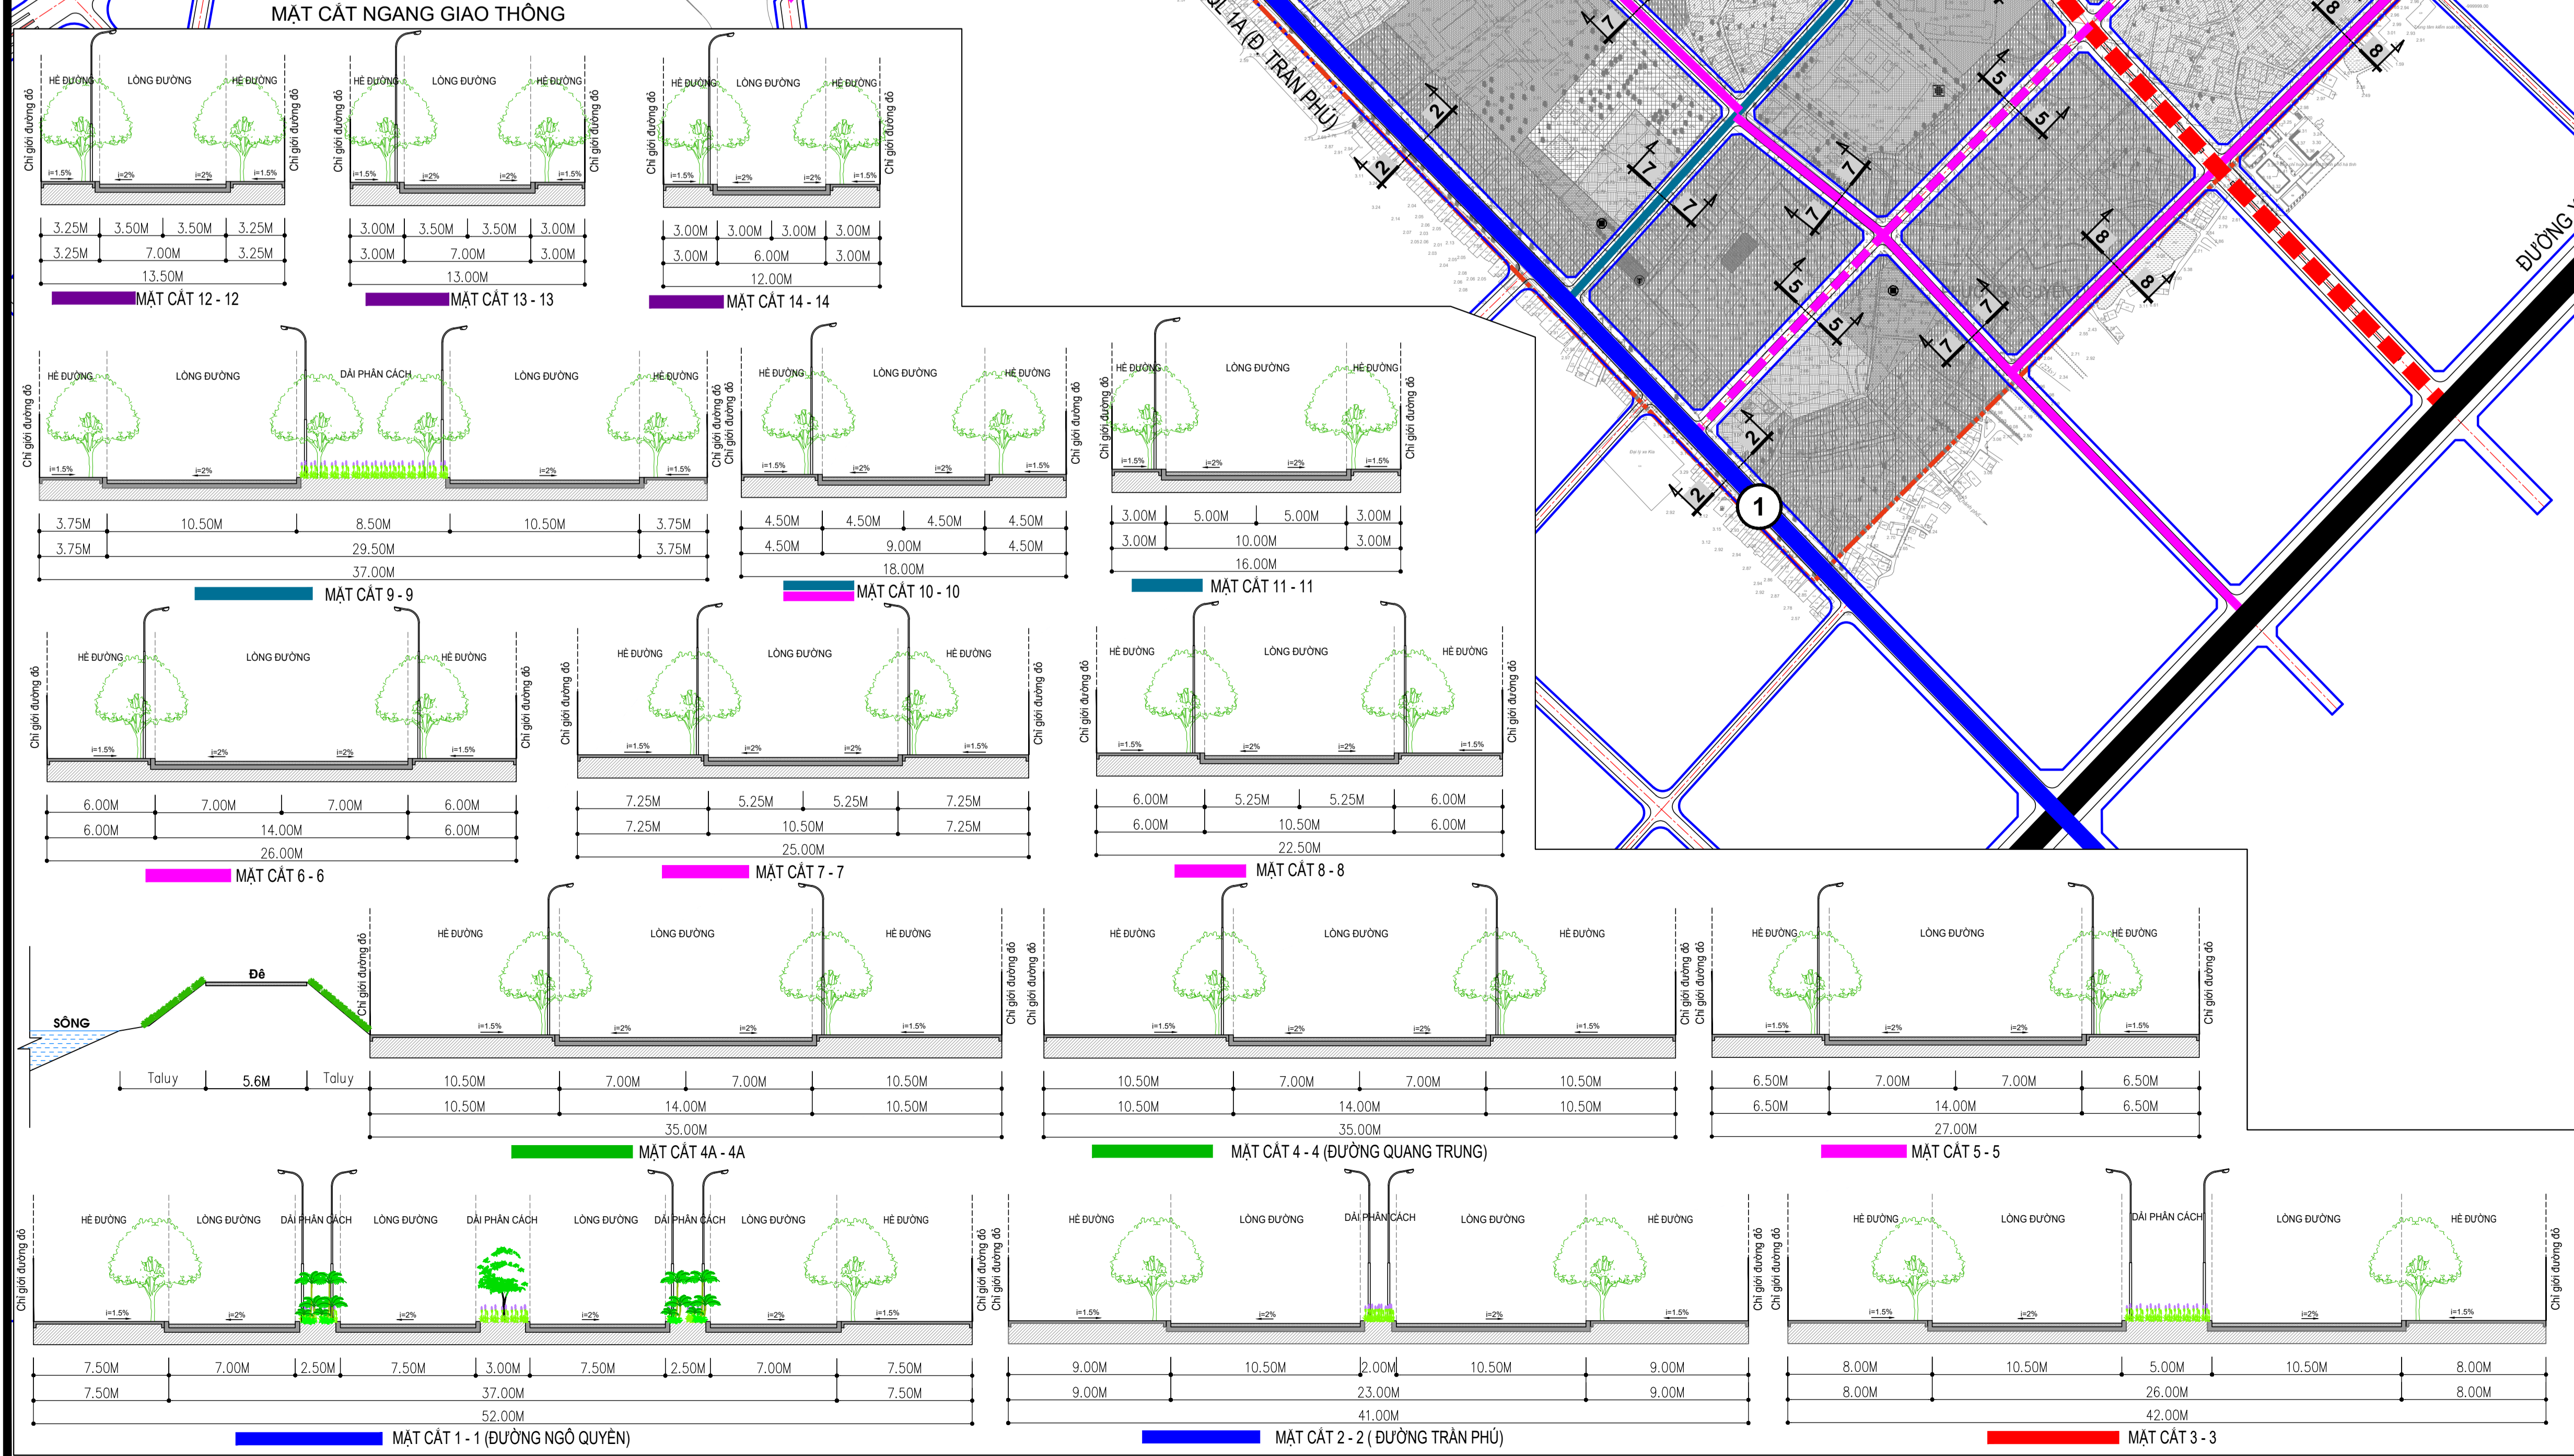

XÃ THẠCH TRUNG - THÀNH PHỐ HÀ TĨNH  
 ĐIỀU CHỈNH QUY HOẠCH PHÂN KHU PHÂN KHU XÂY DỰNG XÃ THẠCH TRUNG, THÀNH PHỐ HÀ TĨNH, TỶ LỆ 1/2000

**BẢN ĐỒ QUY HOẠCH HỆ THỐNG GIAO THÔNG**

**KÝ HIỆU**

|            |         |                                 |
|------------|---------|---------------------------------|
| HIỆN TRẠNG | DẢI HẠN | ĐƯỜNG TRỤC CHÍNH ĐÔ THỊ 41m-52m |
|            |         | ĐƯỜNG CHÍNH ĐÔ THỊ 42m          |
|            |         | ĐƯỜNG LIÊN KHU VỰC 35m          |
|            |         | ĐƯỜNG CHÍNH KHU VỰC 22.5-27m    |
|            |         | ĐƯỜNG KHU VỰC 16-37m            |
|            |         | ĐƯỜNG PHÂN KHU VỰC 12-15m       |
|            |         | ĐƯỜNG QUỐC LỘ                   |
|            |         | ĐƯỜNG TỈNH                      |
|            |         | TÊN MẶT CÁT                     |
|            |         | CÁI                             |

CƠ QUAN TỐ CHỨC LẬP QUY HOẠCH  
 ỦY BAN NHÂN DÂN THÀNH PHỐ HÀ TĨNH

CHỦ TỊCH

KÈM THEO TỜ TRÌNH SỐ: \_\_\_\_\_ NGÀY: \_\_\_\_ THÁNG \_\_\_\_ NĂM 20\_\_

CƠ QUAN THỎA THUẬN  
 UBND X. THẠCH TRUNG

CHỦ TỊCH

CƠ QUAN THỎA THUẬN  
 UBND PHƯỜNG NGUYỄN DU

CHỦ TỊCH

CÔNG TRÌNH - ĐỊA ĐIỂM:  
**ĐIỀU CHỈNH QUY HOẠCH PHÂN KHU XÂY DỰNG  
 XÃ THẠCH TRUNG, THÀNH PHỐ HÀ TĨNH, TỶ LỆ 1/2000**

TÊN BẢN VẼ:  
**BẢN ĐỒ QUY HOẠCH HỆ THỐNG GIAO THÔNG**

|                |                       |            |           |
|----------------|-----------------------|------------|-----------|
| BẢN VẼ: QH-07  | KHỐ GIẤY: A0          | TỶ LỆ: FIT | NGÀY: / / |
| THIẾT KẾ       | KS. HOÀNG QUỐC OAI    |            |           |
| CHỦ TRÌ        | KS. TÔ NGỌC THẮNG     |            |           |
| CHỦ NHIỆM      | THS.KTS. ĐỖ BÌNH MINH |            |           |
| Q. LÝ KỸ THUẬT | KS. TRẦN QUANG ĐẠT    |            |           |

ĐIỀU CHỈNH QUY HOẠCH PHÂN KHU XÂY DỰNG XÃ THẠCH TRUNG, THÀNH PHỐ HÀ TĨNH, TỶ LỆ 1/2000