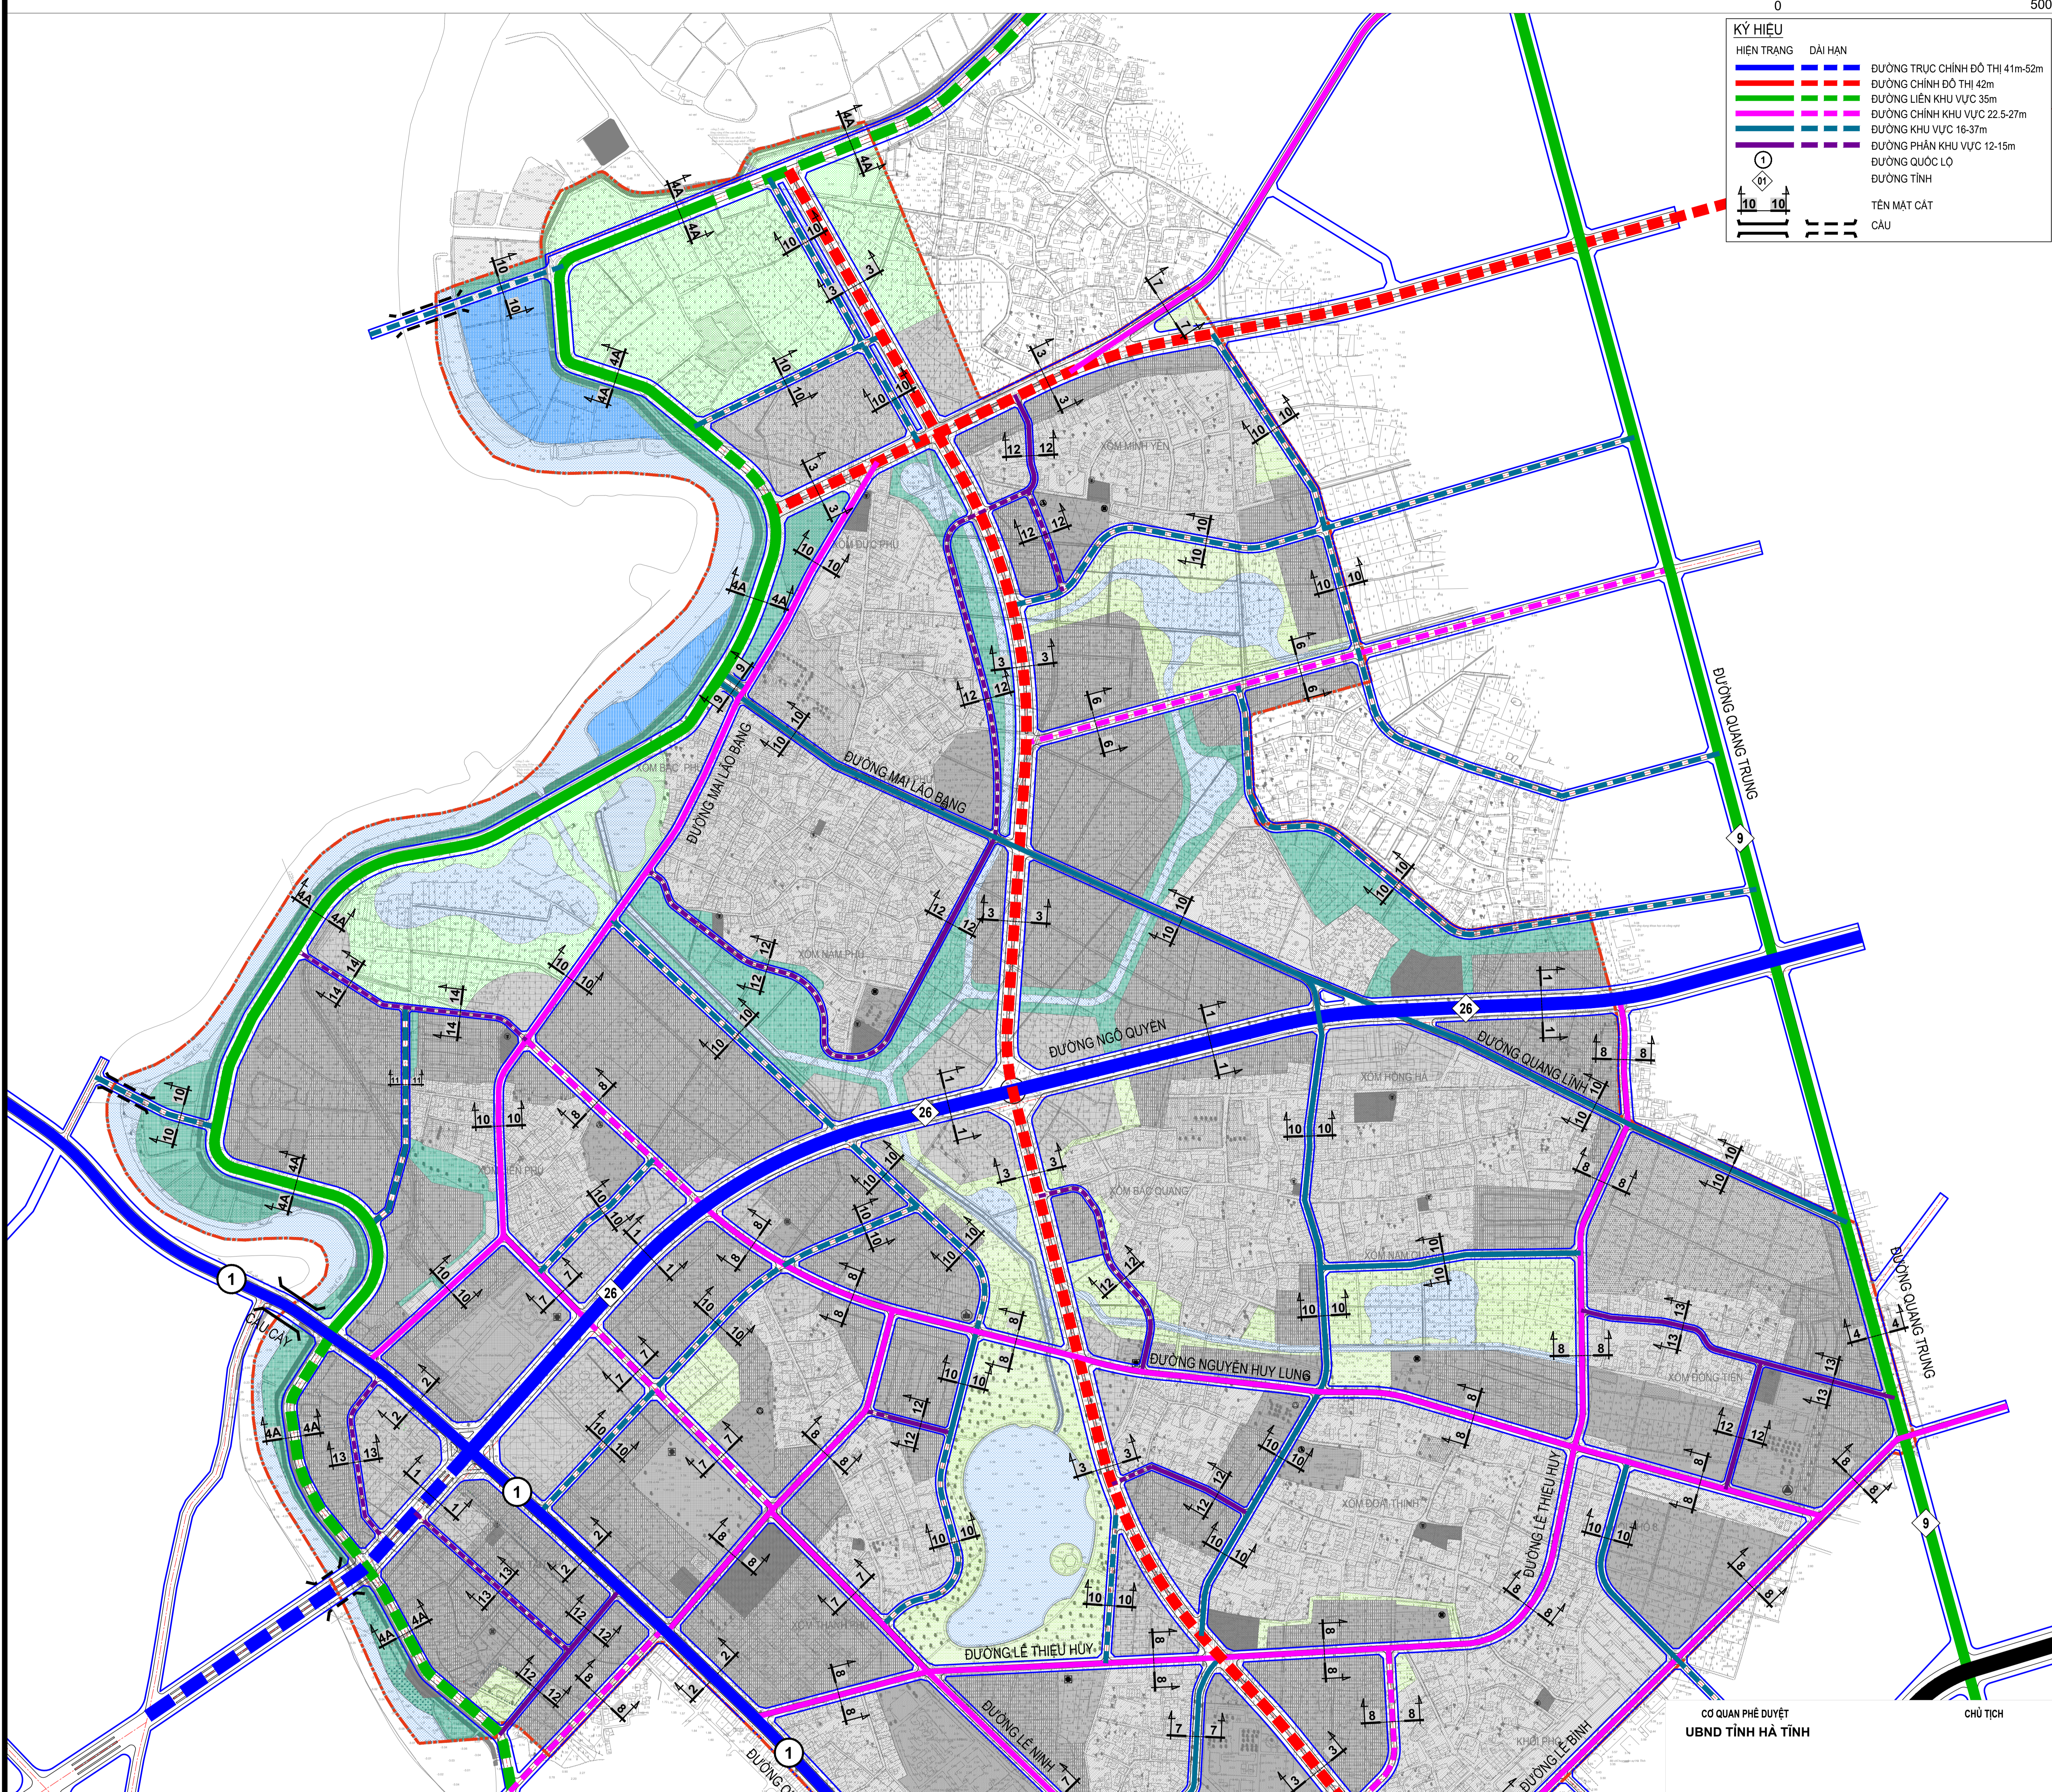

XÃ THẠCH TRUNG - THÀNH PHỐ HÀ TĨNH  
 ĐIỀU CHỈNH QUY HOẠCH PHÂN KHU PHÂN KHU XÂY DỰNG XÃ THẠCH TRUNG, THÀNH PHỐ HÀ TĨNH, TỶ LỆ 1/2000

**BẢN ĐỒ QUY HOẠCH HỆ THỐNG GIAO THÔNG**

**KÝ HIỆU**

|            |         |                                 |
|------------|---------|---------------------------------|
| HIỆN TRẠNG | DẢI HẠN | ĐƯỜNG TRỤC CHÍNH ĐÔ THỊ 41m-52m |
|            |         | ĐƯỜNG CHÍNH ĐÔ THỊ 42m          |
|            |         | ĐƯỜNG LIÊN KHU VỰC 35m          |
|            |         | ĐƯỜNG CHÍNH KHU VỰC 22.5-27m    |
|            |         | ĐƯỜNG KHU VỰC 16-37m            |
|            |         | ĐƯỜNG PHÂN KHU VỰC 12-15m       |
|            |         | ĐƯỜNG QUỐC LỘ                   |
|            |         | ĐƯỜNG TỈNH                      |
|            |         | TÊN MẶT CÁT                     |
|            |         | CÁI                             |

CƠ QUAN PHÉ DUYỆT  
 UBND TỈNH HÀ TĨNH

CHỦ TỊCH

KÈM THEO QUYẾT ĐỊNH SỐ: \_\_\_\_\_ NGÀY: \_\_\_\_ THÁNG \_\_\_\_ NĂM 20\_\_

CƠ QUAN THẨM ĐỊNH, TRÌNH PHÉ DUYỆT  
 SỞ XÂY DỰNG HÀ TĨNH

GIÁM ĐỐC

KÈM THEO VẤN ĐÁP THẨM ĐỊNH SỐ: \_\_\_\_\_ NGÀY: \_\_\_\_ THÁNG \_\_\_\_ NĂM 20\_\_

CHỦ TỊCH

CÔNG TRÌNH - ĐỊA ĐIỂM:  
**ĐIỀU CHỈNH QUY HOẠCH PHÂN KHU XÂY DỰNG  
 XÃ THẠCH TRUNG, THÀNH PHỐ HÀ TĨNH, TỶ LỆ 1/2000**

TÊN BẢN VẼ:  
**BẢN ĐỒ QUY HOẠCH HỆ THỐNG GIAO THÔNG**

|                |                       |            |           |
|----------------|-----------------------|------------|-----------|
| BẢN VẼ: QH-07  | KHỐ GIẤY: A0          | TỶ LỆ: FIT | NGÀY: / / |
| THIẾT KẾ       | KS. HOÀNG QUỐC OAI    |            |           |
| CHỦ TRÌ        | KS. TÔ NGỌC THẮNG     |            |           |
| CHỦ NHIỆM      | THS.KTS. ĐỖ BÌNH MINH |            |           |
| Q. LÝ KỸ THUẬT | KS. TRẦN QUANG ĐẠT    |            |           |

ĐIỀU CHỈNH QUY HOẠCH PHÂN KHU XÂY DỰNG XÃ THẠCH TRUNG, THÀNH PHỐ HÀ TĨNH, TỶ LỆ 1/2000